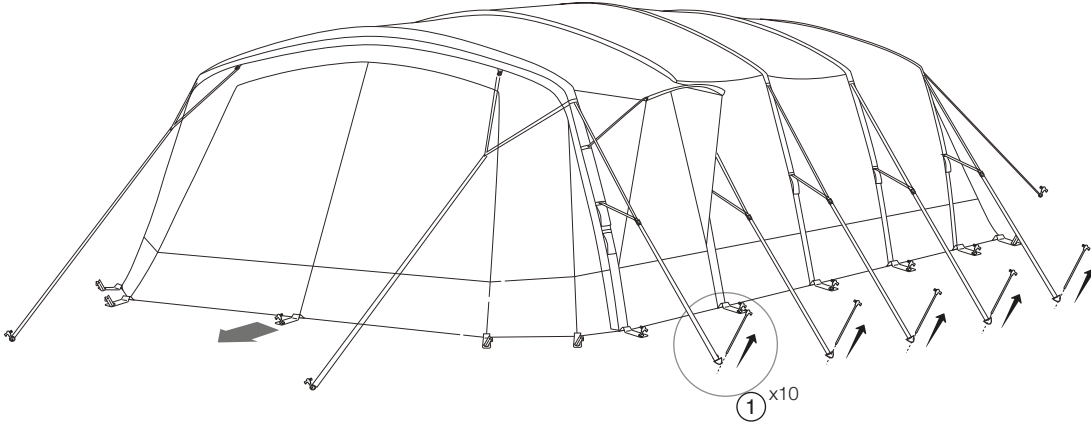

ANANTARA IV AIR TC 650XL

EN - This tent should be erected by at least 2 people

CZ - Tento stan by měl být postaven nejméně 2 osobou

DE - Dieses Zelt sollte von mindestens zwei Personen aufgestellt werden

FR - Cette tente doit être érigée par au moins 2 personnes

IT - Questa tenda deve essere eretta da almeno 2 persone

NL - Deze tent moet worden omgeven door minstens 2 personen

TAKING DOWN & PACKING

A.