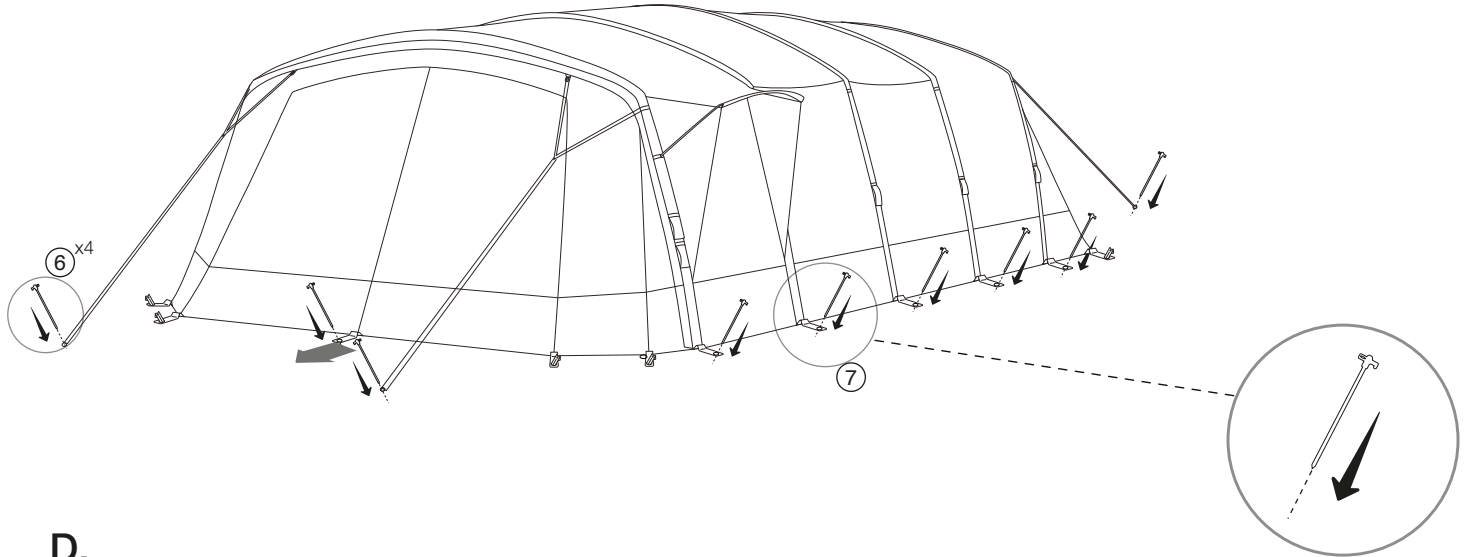

ANANTARA IV AIR TC 650XL

EN - This tent should be erected by at least 2 people

CZ - Tento stan by měl být postaven nejméně 2 osobou

DE - Dieses Zelt sollte von mindestens zwei Personen aufgestellt werden

FR - Cette tente doit être érigée par au moins 2 personnes

IT - Questa tenda deve essere eretta da almeno 2 persone

NL - Deze tent moet worden omgeven door minstens 2 personen

PITCHING

C.

D.