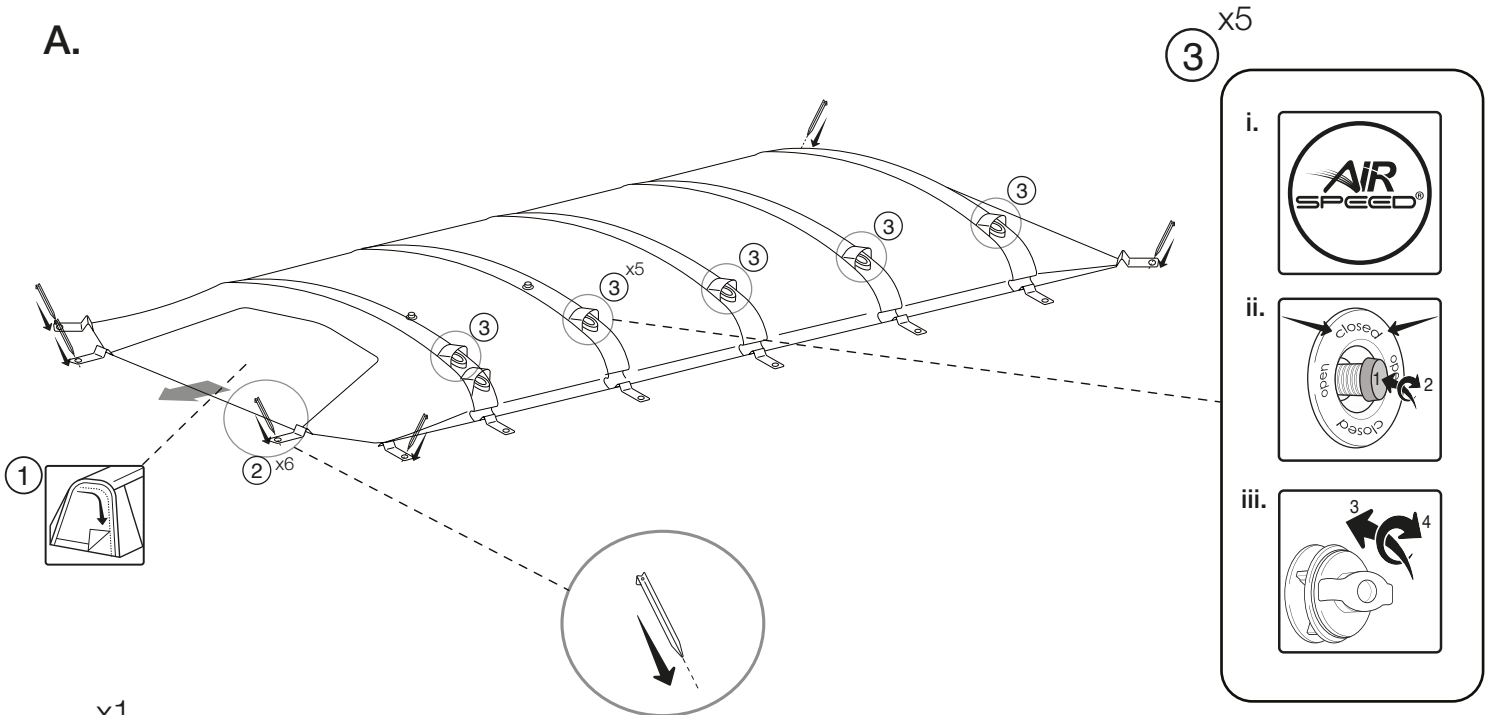

# ANANTARA IV AIR TC 650XL

**EN** - This tent should be erected by at least 2 people

**CZ** - Tento stan by měl být postaven nejméně 2 osobami

**DE** - Dieses Zelt sollte von mindestens zwei Personen aufgestellt werden

## PITCHING

**A.**

**4** x1

**B.**

**Over Door Canopy**